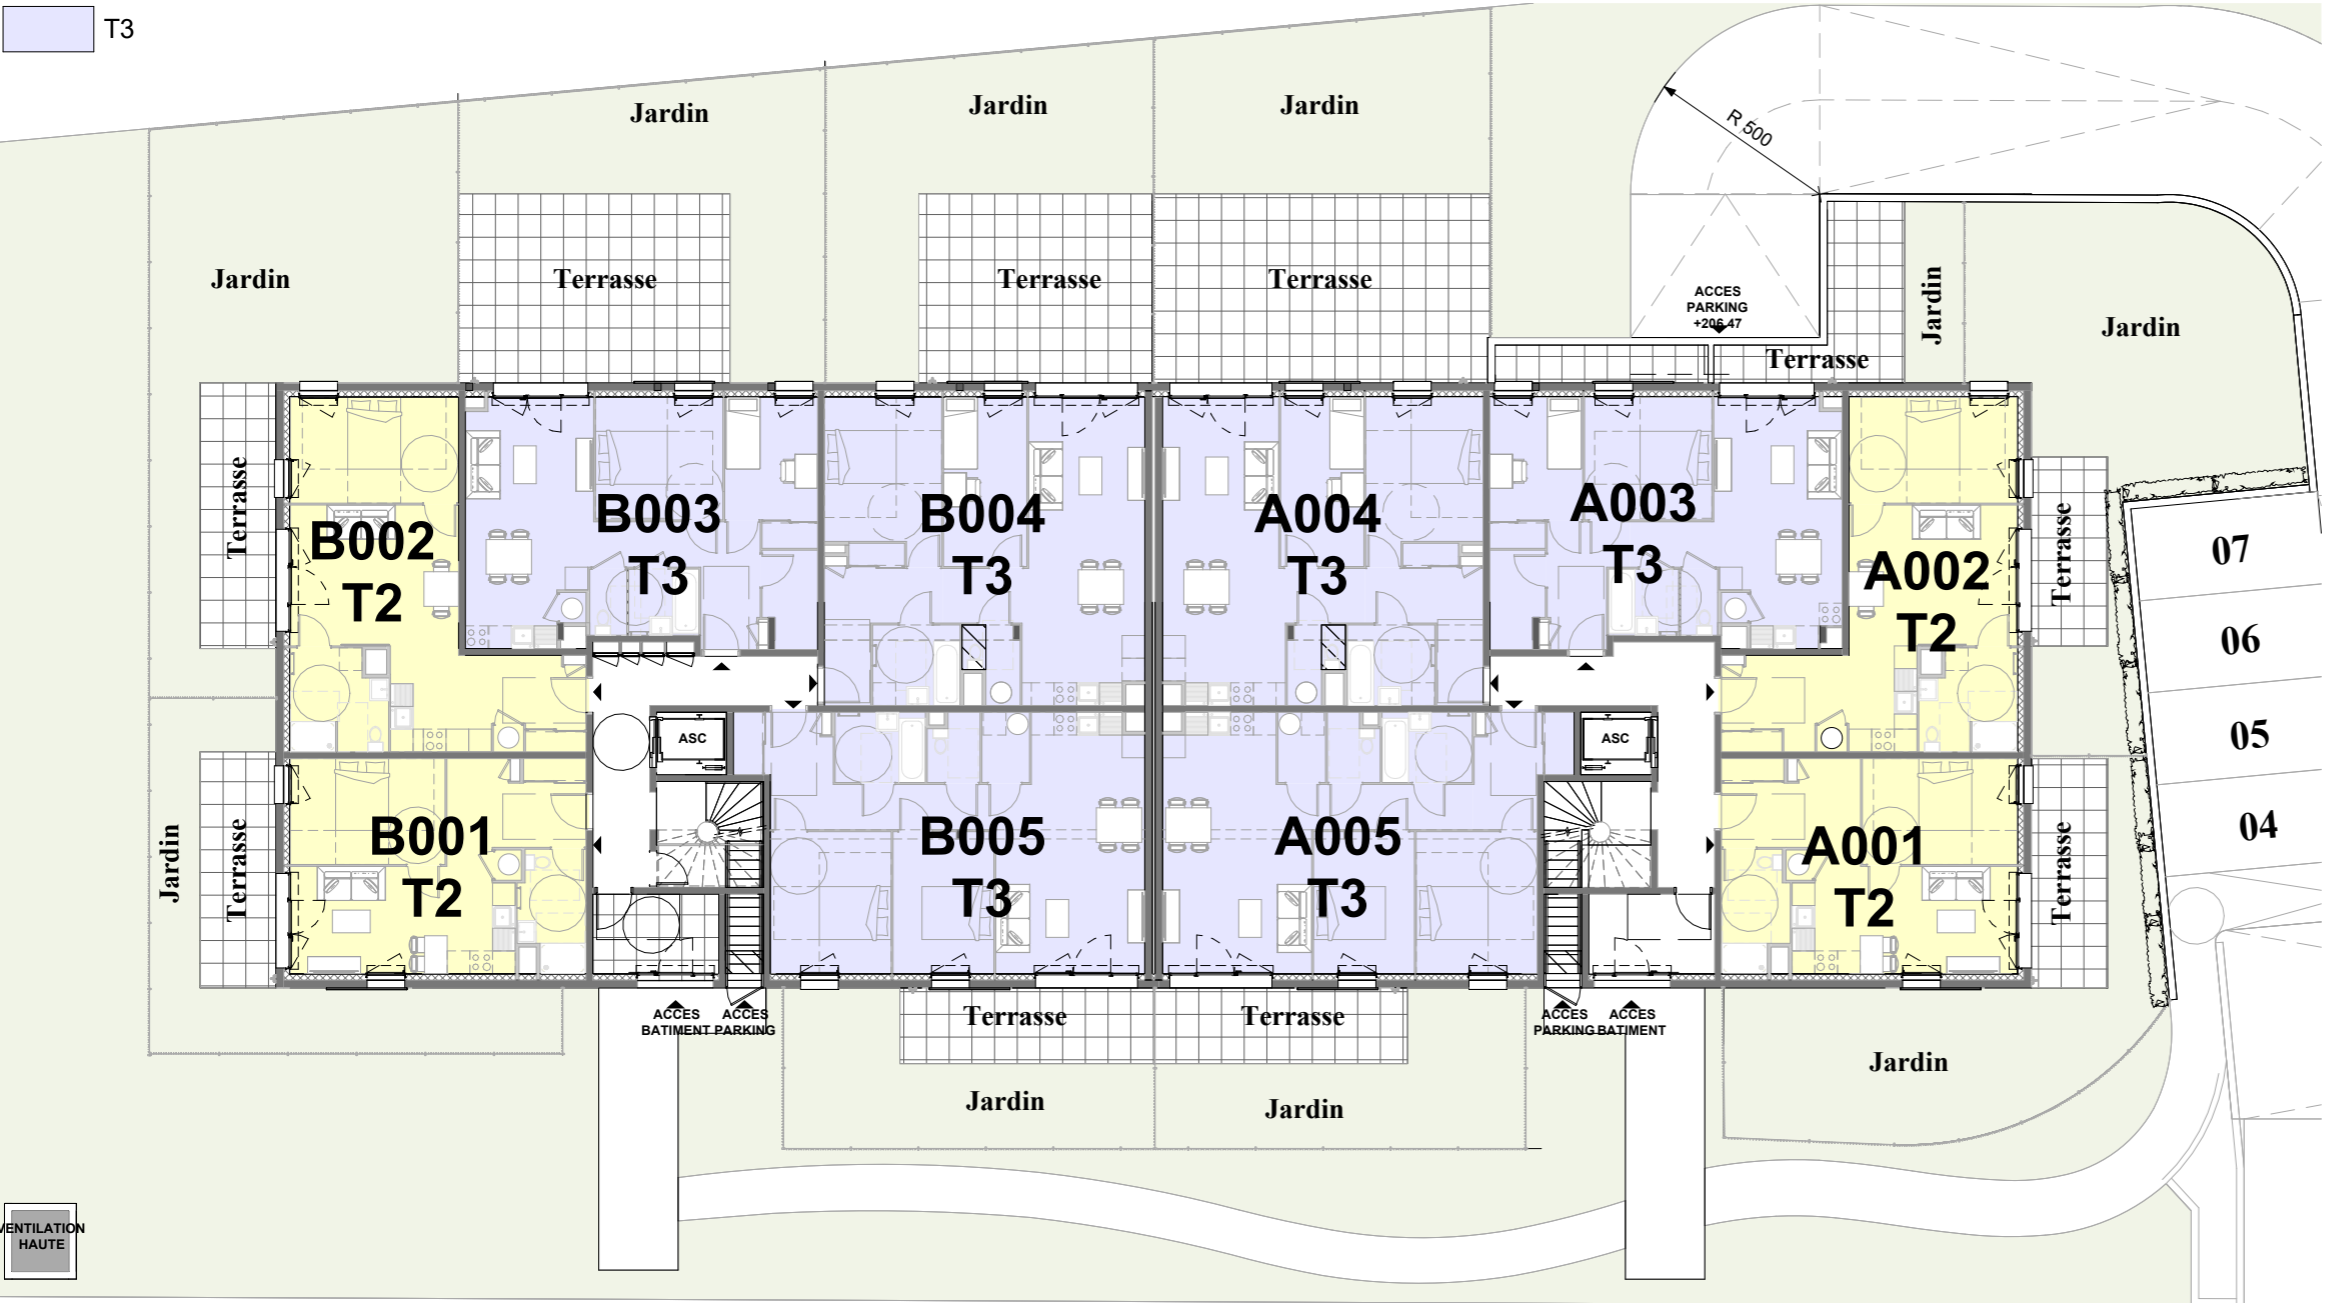

RDC

MEYREUIL
Construction de 22 logements
257, Chemin des Pérussiers, 13590 Meyreuil

TABLEAU PAR PIECE

- T2
- T3

07
06
05
04

VENTILATION
HAUTE

ECHELLE : 0 1 2

Des modifications sont susceptibles d'être apportées à ce plan en fonction des nécessités techniques de la réalisation, tant en ce qui concerne les dimensions libres, que l'équipement.
 Les surfaces et hauteurs sous plafond indiquées sont approximatives. Les retombées, soffites, faux plafond, ainsi que l'emplacement des équipements sanitaires ne sont pas tous figurés ou le sont à titre indicatif et sont susceptibles d'évoluer en situation et en dimensions.
 * Les emplacements dévolus aux équipements ménagers et à ceux liés au lavage du linge sont représentés sur le plan de vente en correspondance avec les différents raccords nécessaires en électricité et en eau, aucun de ces éléments n'est fourni, à l'exception de l'évier sur meuble suivant descriptif.